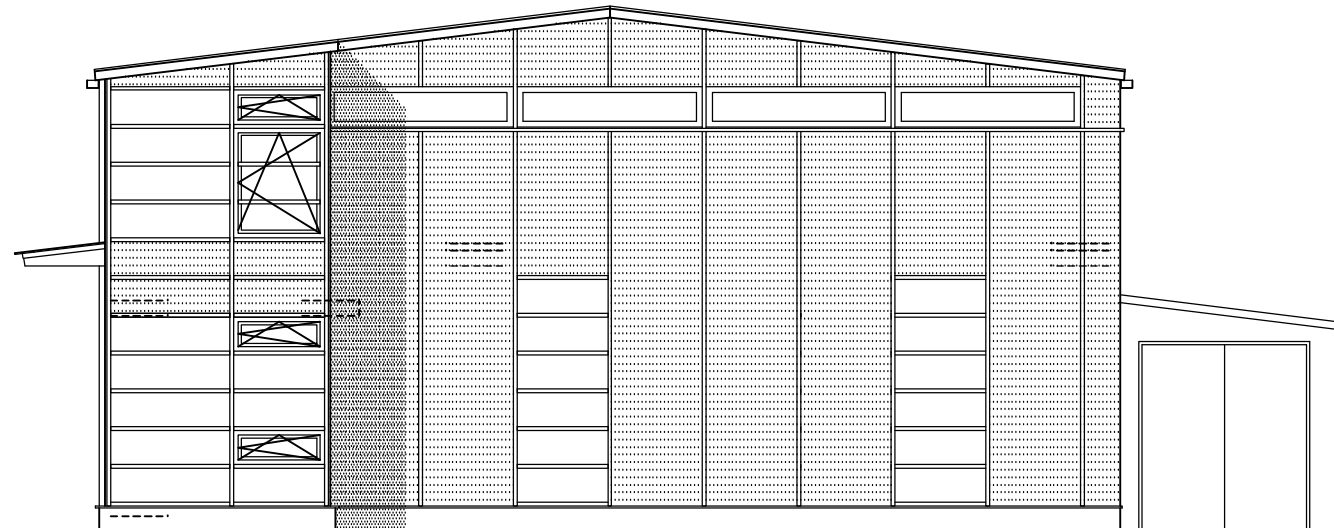

Ansicht Nordwest

Erweiterung einer
Werkstatt um eine
Lagerhalle

76149 Karlsruhe-Neureut
Flurstücknummer: 7248
Alte Kreisstraße 12

Ansicht Südwest

Ansichten
M 1 : 100

Ansicht Südost

Bauherr: Ursula und Adam Wieland
Klammweg 42
76149 Karlsruhe