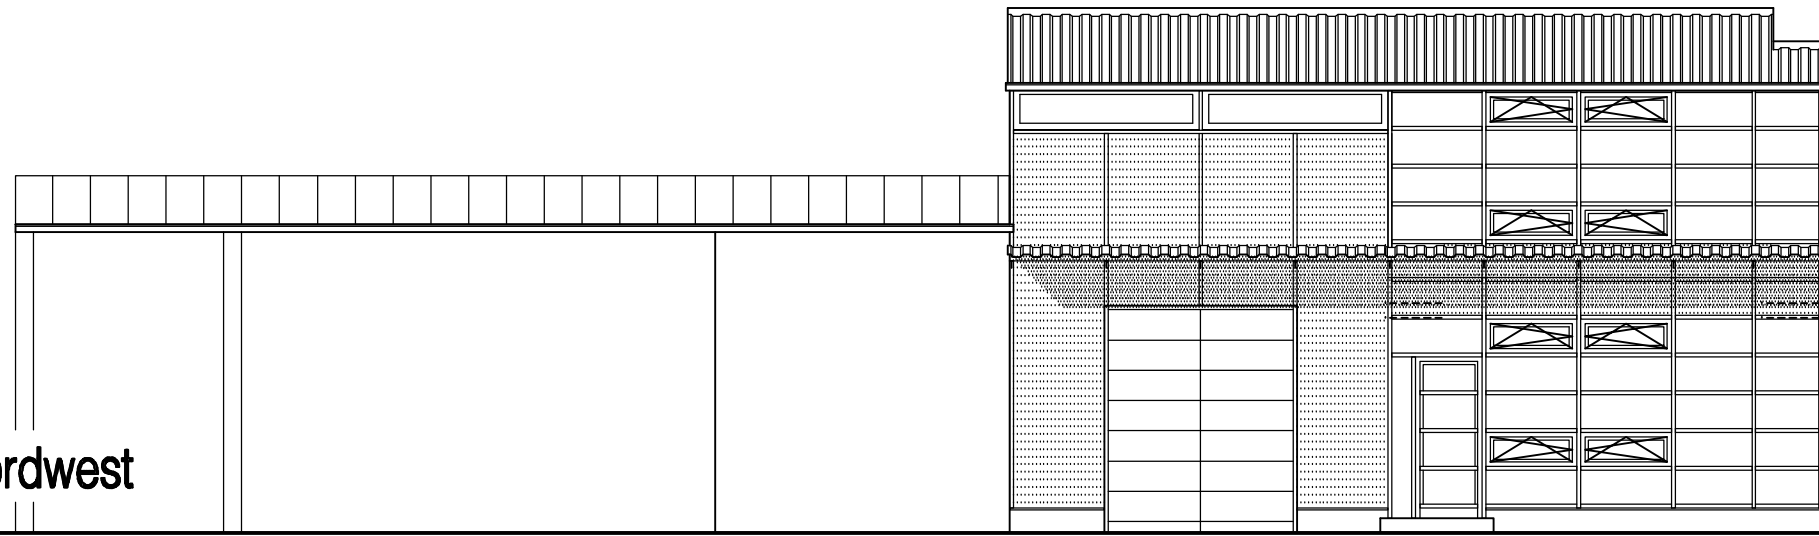

Ansicht Nordwest

Erweiterung einer
Werkstatt um eine
Lagerhalle

76149 Karlsruhe-Neureut
Flurstücknummer: 7248
Alte Kreisstraße 12

Ansicht Südwest

Ansichten
M 1 : 100

Ansicht Südost

Bauherr: Ursula und Adam Wieland
Klammweg 42
76149 Karlsruhe