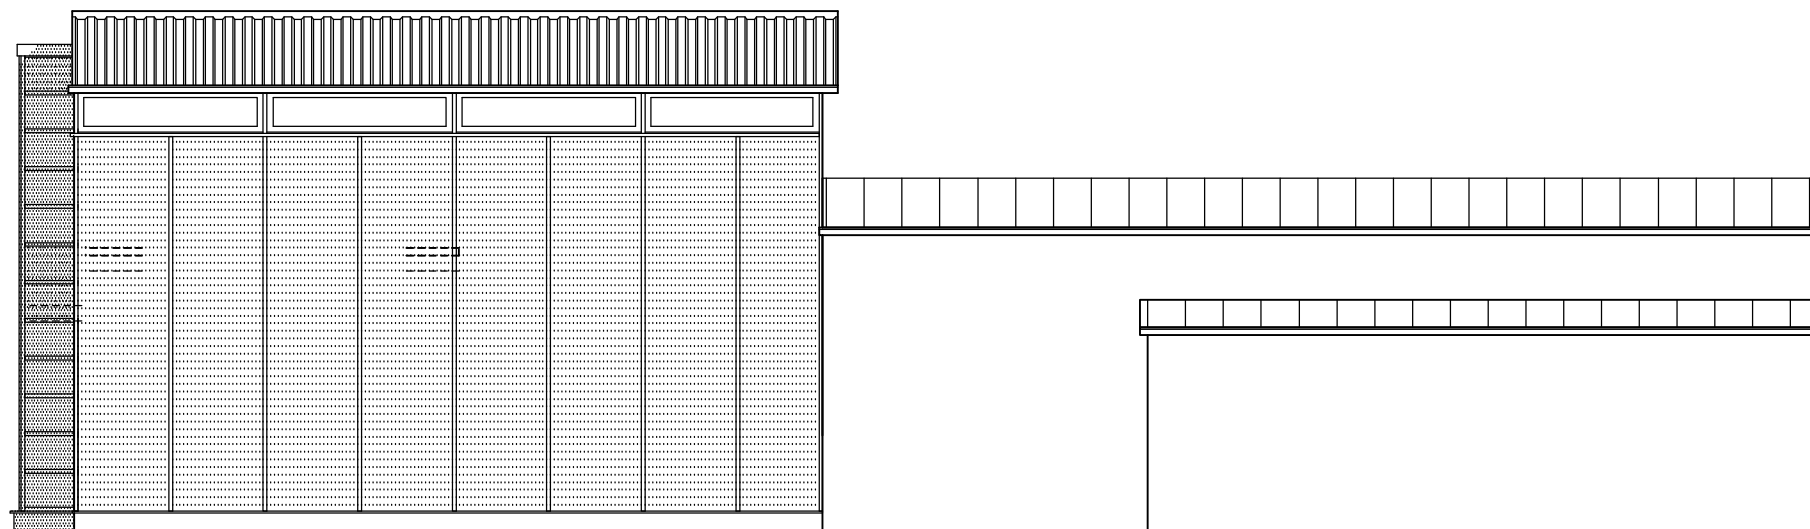

Ansicht Nordwest

Erweiterung einer
Werkstatt um eine
Lagerhalle

76149 Karlsruhe-Neureut
Flurstücknummer: 7248
Alte Kreisstraße 12

Ansicht Südwest

Ansichten
M 1 : 100

Ansicht Südost

Bauherr: Ursula und Adam Wieland
Klammweg 42
76149 Karlsruhe